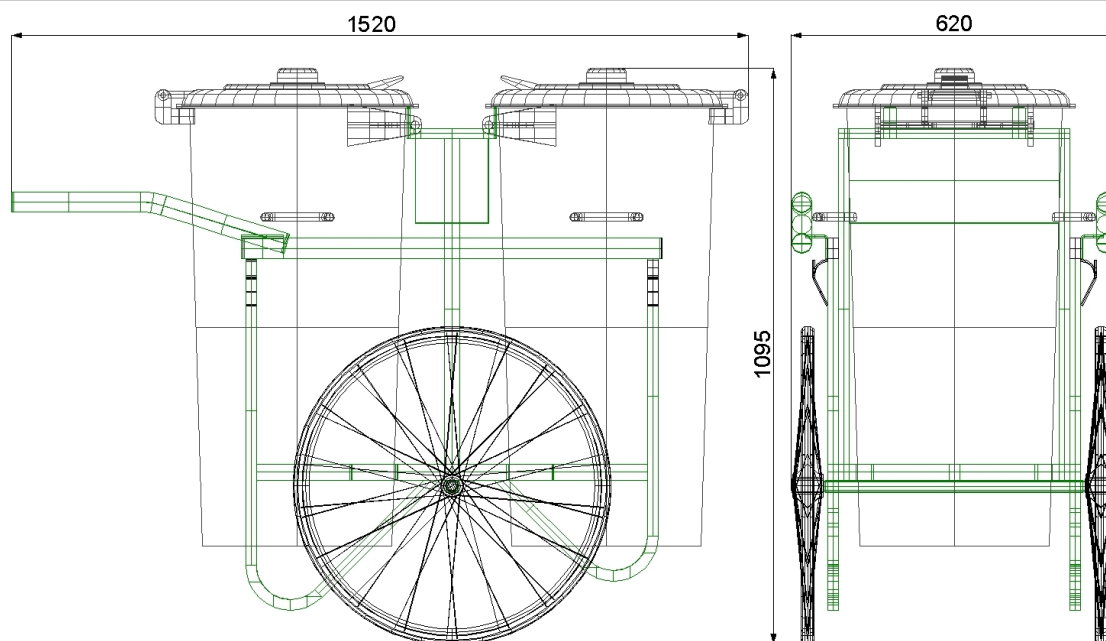

SIMARI snc via G. Murat, 84 20159 Milano tel. 026071124 fax 026883926 email: info@simari.it www.simari.it

Carrello porta bidoni 2 x litri 100 mod. PB200IN inox AISI 304

PB200IN struttura in **acciaio inox AISI 304** elettro saldata, manici smontabili per ridurre costi di spedizione
 ruote semipiene montate su doppio cuscinetto a sfere $\varnothing 24'' \times 1 \frac{3}{8}$ con raggi mm 2
 alloggiamento per paletta e scopa, bidoni in polietilene da litri 100 con coperchio incernierato
 dimensioni d'ingombro mm. largh. 620 prof. 1520 altezza mm 1095
 volume per spedizione compreso due bidoni m³ 0,70