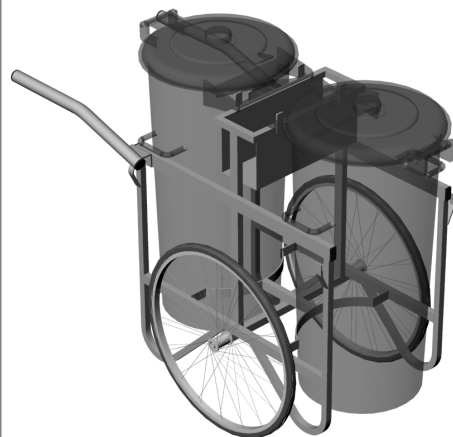

SIMARI snc via G. Murat, 84 20159 Milano tel. 026071124 fax 026883926 email: info@simari.it www.simari.it

Carrello porta bidoni 2 x litri 100 mod. PB200IN inox AISI 304

PB200IN struttura in **acciaio inox AISI 304** elettro saldata, manici smontabili per ridurre costi di spedizione
 ruote semipiene montate su doppio cuscinetto a sfere $\varnothing 24'' \times 1 \frac{3}{8}$ con raggi mm 2
 alloggiamento per paletta e scopa, bidoni in polietilene da litri 100 con coperchio incernierato
 dimensioni d'ingombro mm. largh. 620 prof. 1520 altezza mm 1095
 volume per spedizione compreso due bidoni m³ 0,70