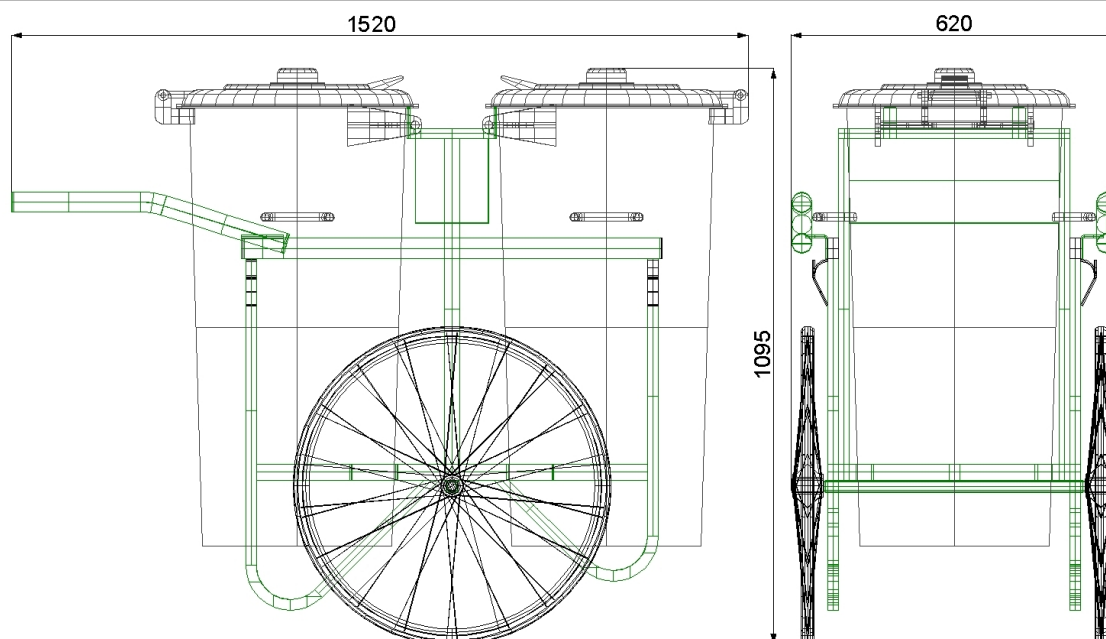

## Carrello porta bidoni 2 x litri 100 mod. PB200 FE

**PB200FE** struttura in acciaio elettro saldata verniciata, manici smontabili per ridurre costi di spedizione  
ruote semipiene montate su doppio cuscinetto a sfere  $\varnothing 24'' \times 1 \frac{3}{8}$  con raggi mm 2  
alloggiamento per paletta e scopa, bidoni in polietilene da litri 100 con coperchio incernierato  
dimensioni d'ingombro mm. largh. 620 prof. 1520 altezza mm 1095  
volume per spedizione compreso due bidoni m<sup>3</sup> 0,70