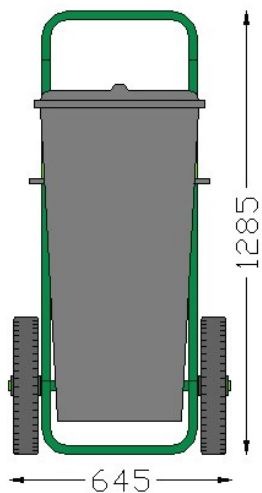

### Carrello porta bidone mod. PB100

struttura in acciaio elettrosaldato di spessore adeguato  
ruote Ø 400 semipiene con assale Ø25  
alloggiamento per paletta e scopa  
bidone in polietilene da litri 100 con coperchio incernierato  
dimensioni d'ingombro mm. largh. 645 prof. 700 altezza mm 1285